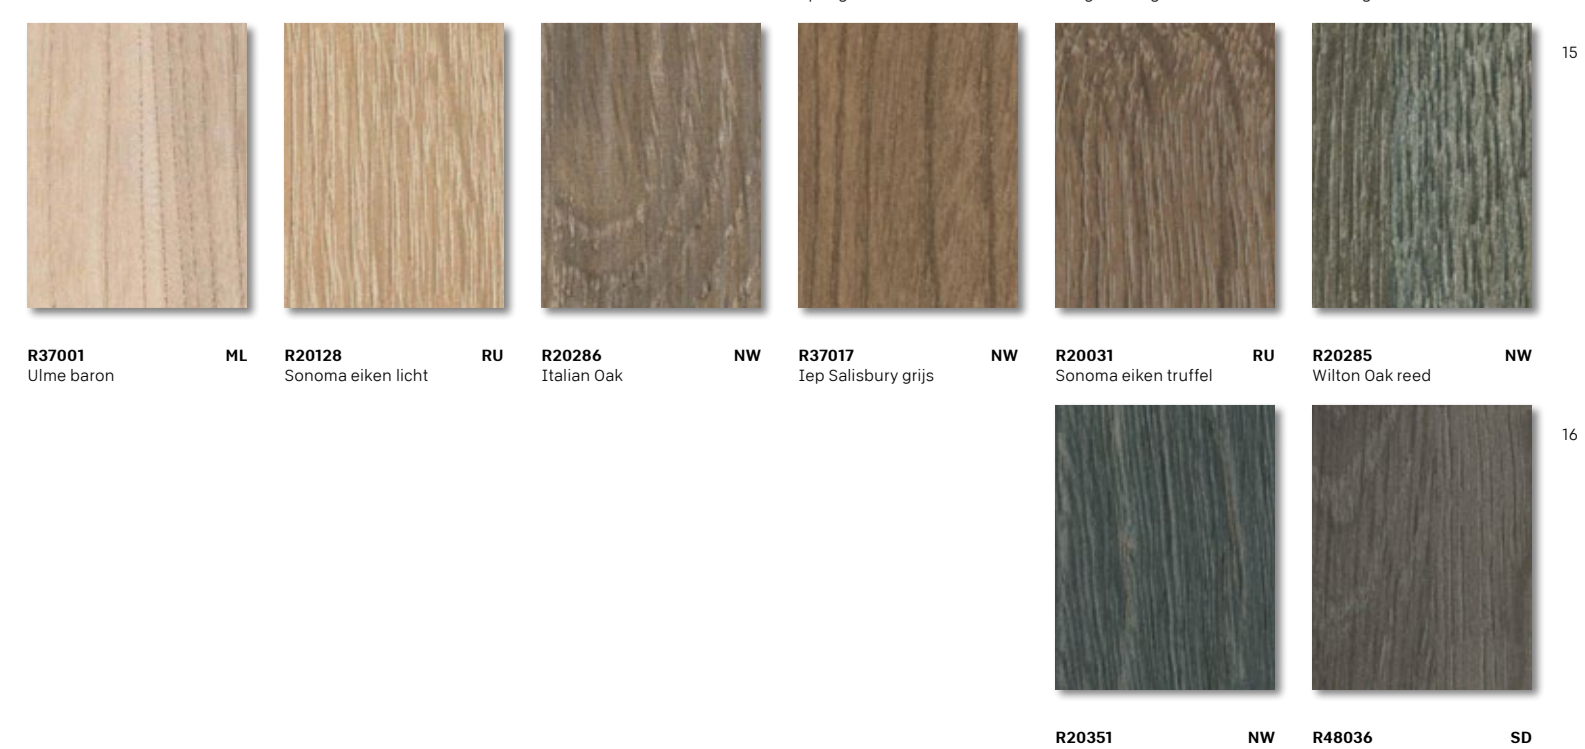

GRIJZE VERWERDE HOUTSOORTEN AS TIME GOES BY