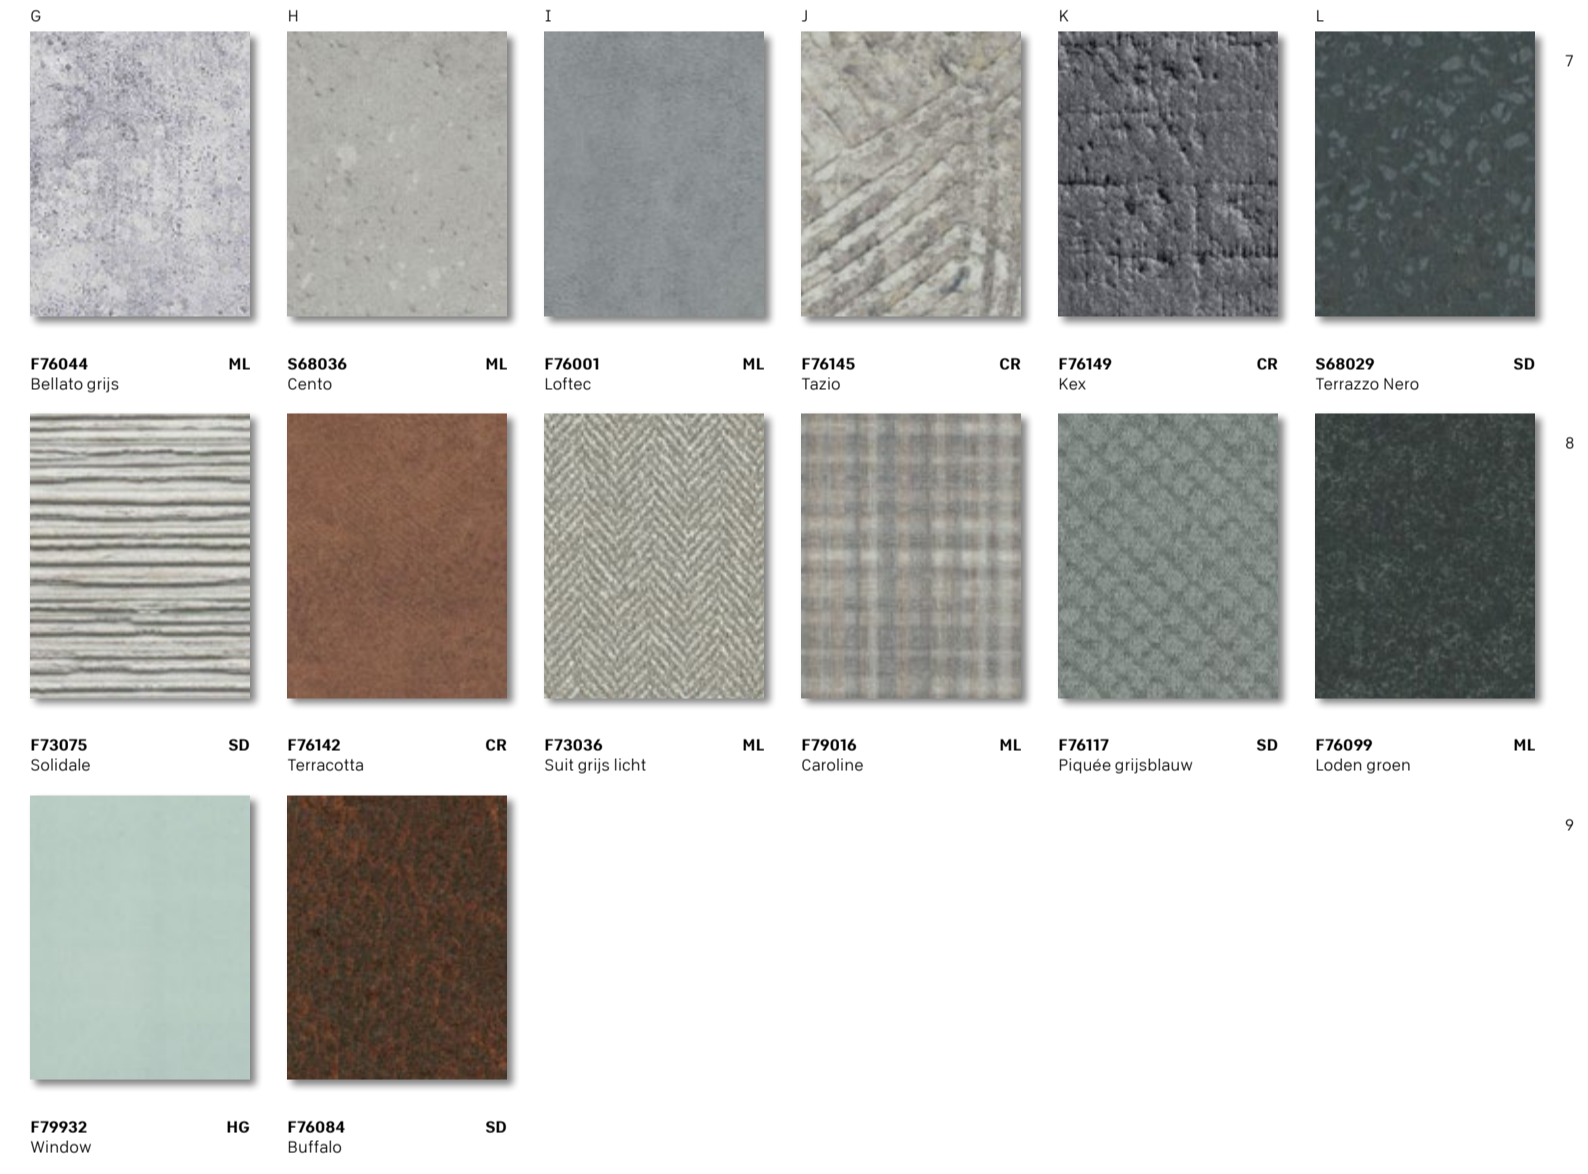

MATERIAALDECORS CATCH OF THE DAY