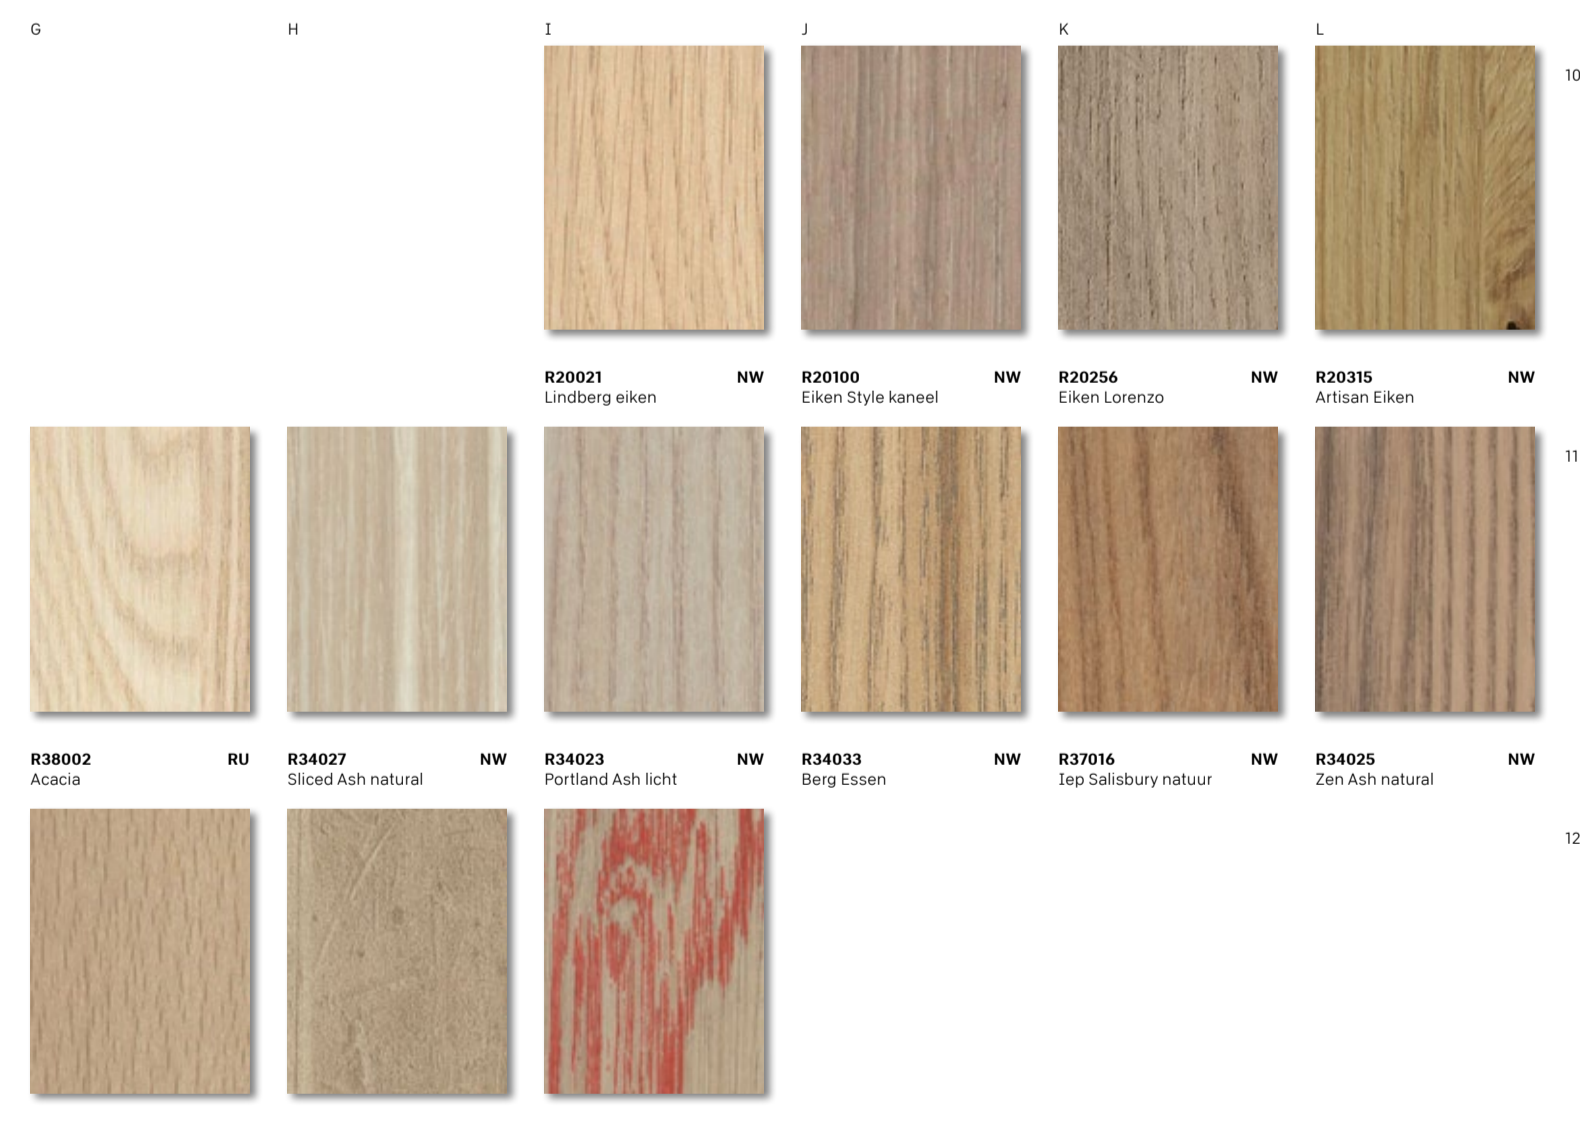

NATUURLIJKE HOUTSOORTEN SUMMERTIME